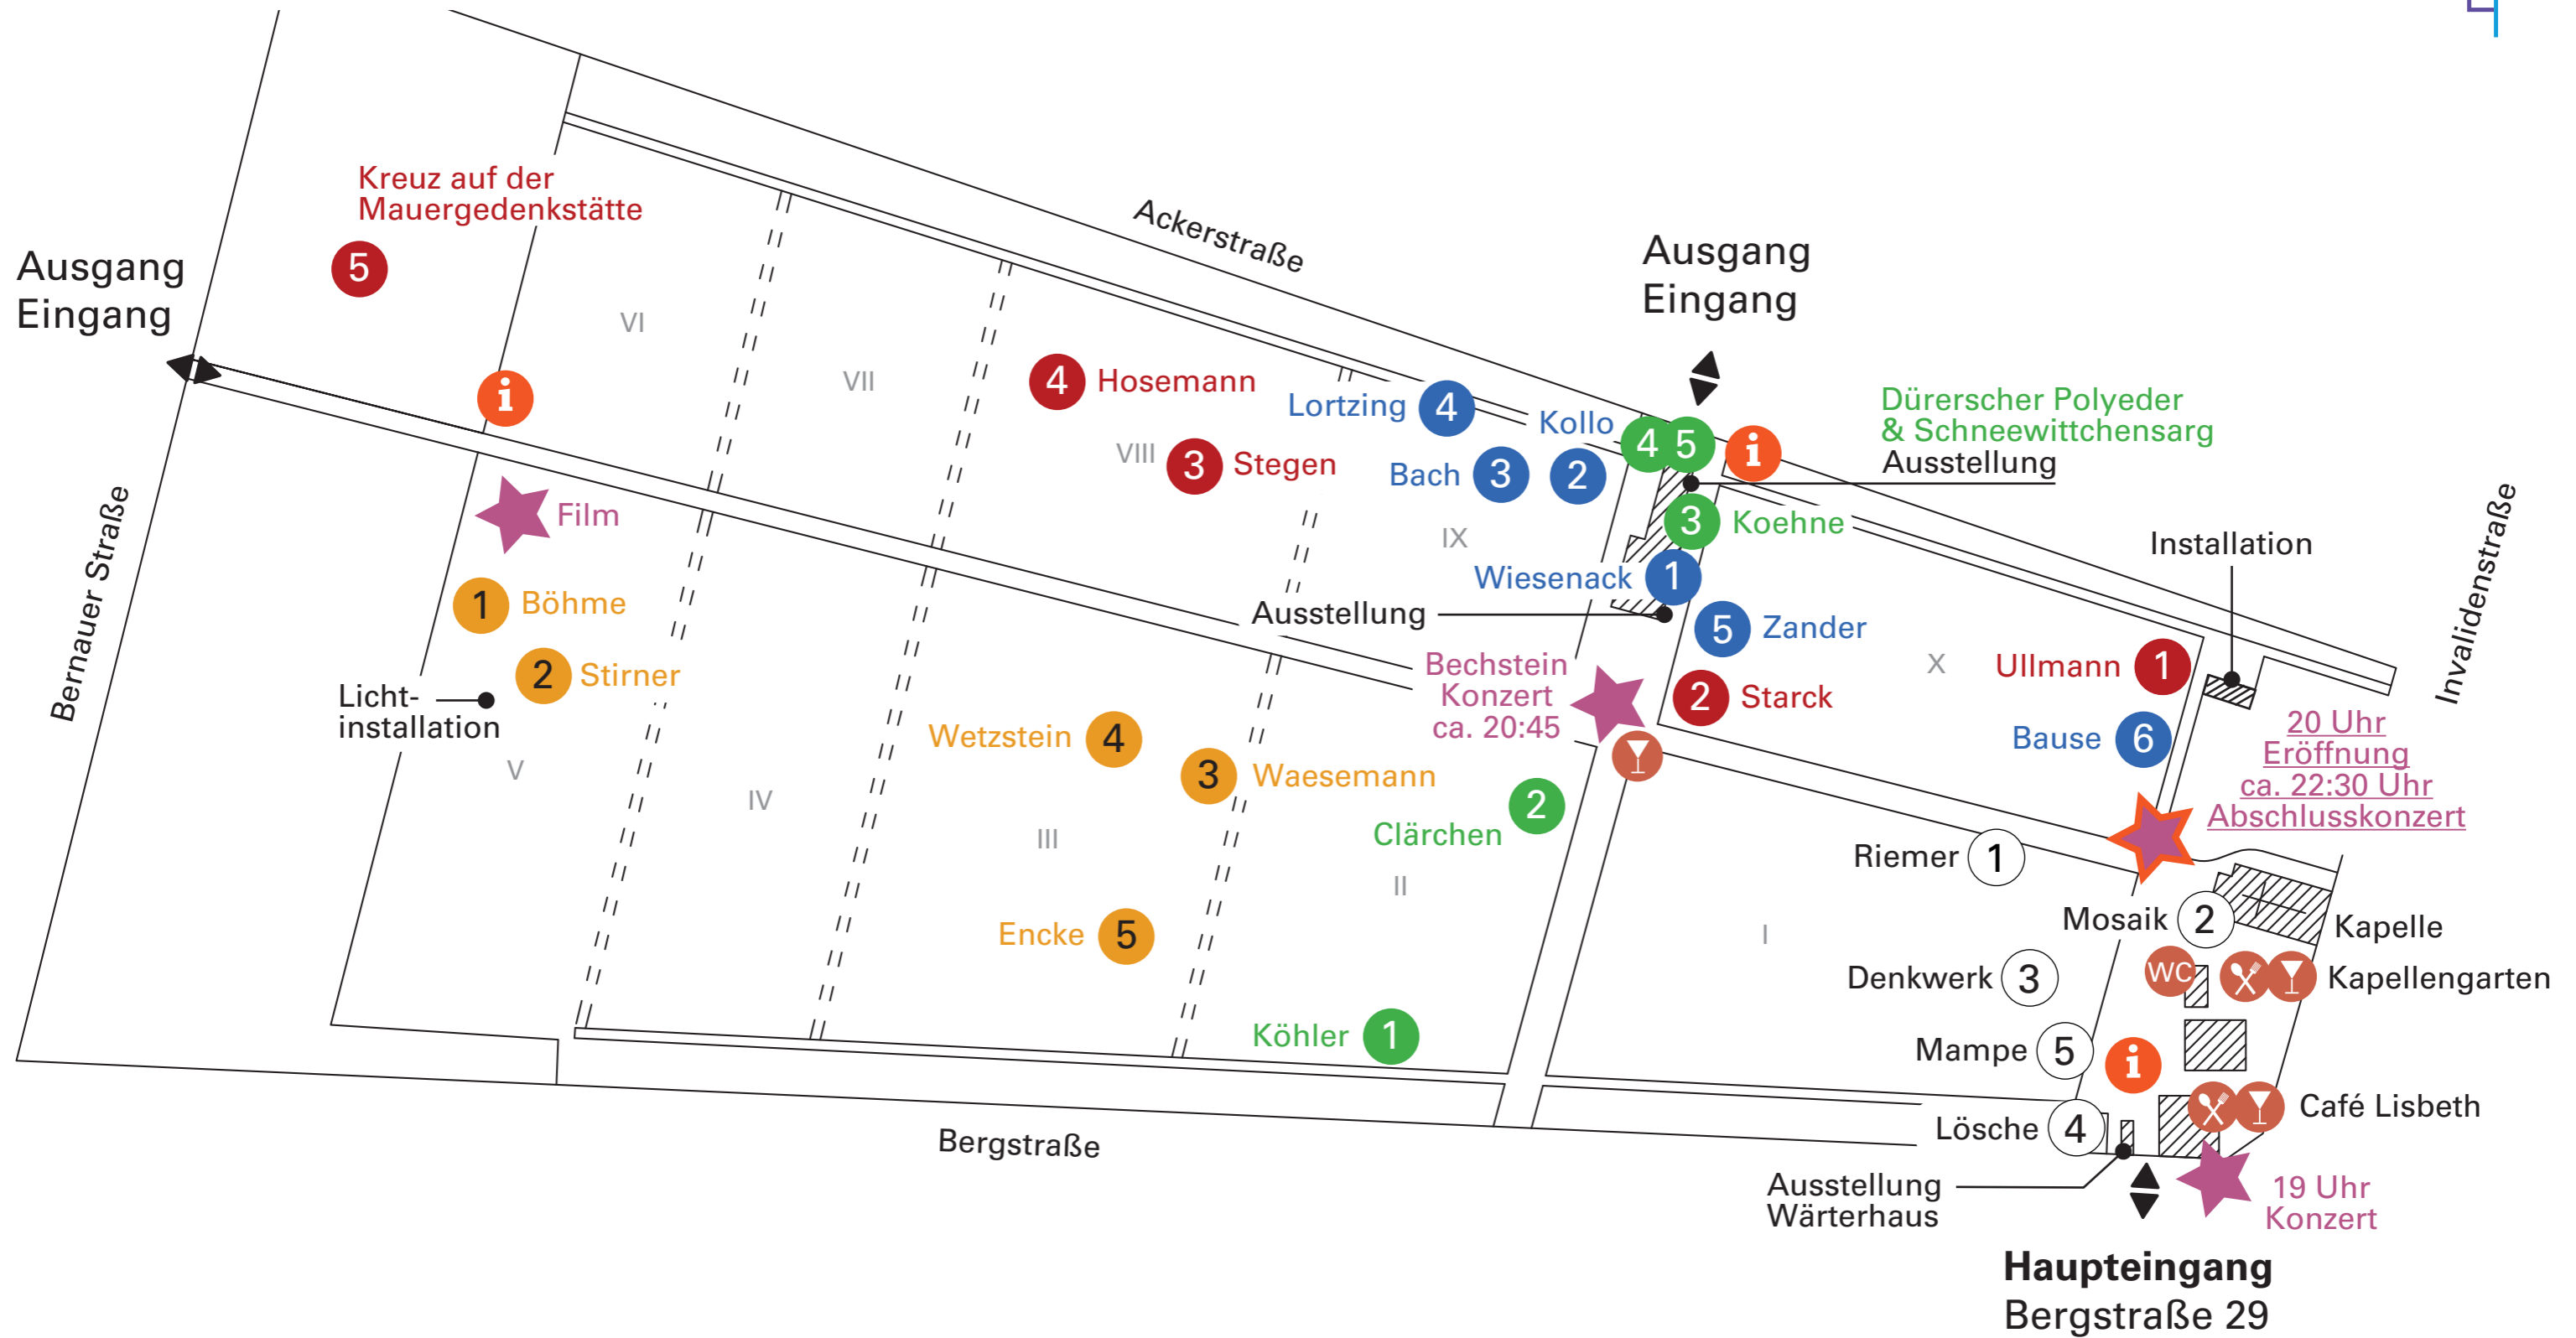

**Friedhofsnacht am 21.06.2024**  
**Friedhof Sophien II, Bergstraße 29, 10115 Berlin**

EV. FRIEDHOFSVERBAND  
 BERLIN STADTMITTE

<https://kollekte.app>  
 Ev. Friedhofsverband  
 Berlin Stadtmitte

Der Evangelische Friedhofsverband Berlin Stadtmitte dankt herzlich für Ihren Besuch der Friedhofsnacht und für Ihre Spende, die wir für den denkmalpflegerischen Erhalt unserer Friedhöfe einsetzen. Barspenden sind an den Infoständen möglich. Online-Spenden nehmen wir gerne über die KollekteApp entgegen.

# Friedhofsnacht am 21.06.2024

Friedhof Sophien II, Bergstraße 29, 10115 Berlin

EV. FRIEDHOFSVERBAND  
BERLIN STADTMITTE

**Dauerausstellung (Station 1)** „Klang der Geschichte“ im Mausoleum Wiesenack

**Ausstellung (Station 4/5)** der „Dürersche Polyeder“ am Mausoleum Spiekermann mit Ausstellung im „Schneewittchensarg“ von Michael Spengler (Denkwerk)

**Installation „Am Ende des Tages“** - eine Installation des Zufalls mit ChatGPT im Friedhofsschuppen

**Installation (Station 2)** „Das Einzige und sein Elgentum“ - VideoEl am Grabmal Max Stirner - Interaktive Lichtinstallation mit Gespensterflug von Rico Tschardtke.