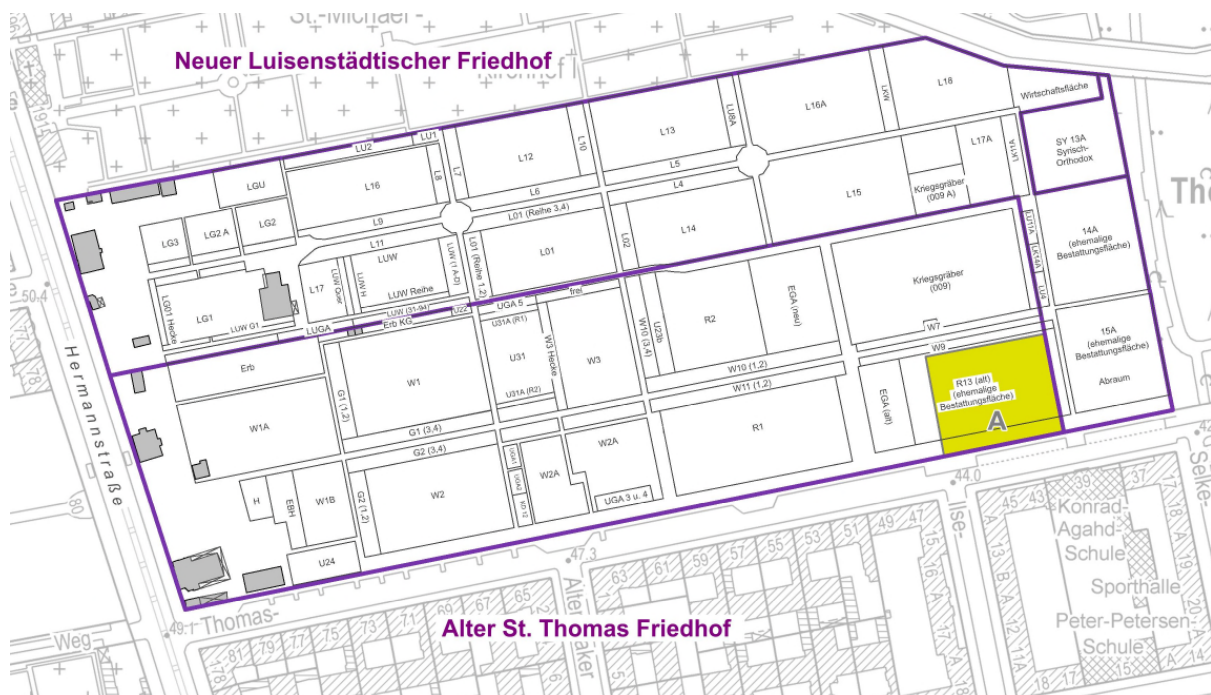

Bekanntgabe der Aufhebung von Friedhofsflächen auf dem Friedhof St. Thomas (alt)

Sehr geehrte Friedhofsbesucher*innen!

Wie auf vielen Friedhöfen Berlins wird auch auf dem Friedhof St. Thomas (alt) immer weniger Fläche benötigt. Wesentliche Gründe dafür sind veränderte Bestattungsformen und eine sinkende Sterberate.

Um die Friedhofskultur zu erhalten und für verbleibende Bestattungsflächen eine bessere Pflege zu ermöglichen, hat der Evangelische Friedhofsverband Berlin Stadtmitte mit Wirkung zum 16.12.2020 beschlossen, die Friedhofsnutzung der in der Karte gelb dargestellten Flächen zu beenden (Aufhebung).

Die übrigen Friedhofsflächen bleiben von Aufhebung unberührt.

Kartengrundlage: „Geoportal Berlin / Karte von Berlin 1:5.000“

Die vollständigen Beschlusstexte zur Aufhebung sind während der Öffnungszeiten in der Friedhofsverwaltung einzusehen.

Evangelischer Friedhofsverband Berlin Stadtmitte

Friedhofsverwaltung Friedhöfe Süd

Hermannstraße 184, 12049 Berlin

Tel: 622 10 80 / 622 20 32; E-Mail: sued@evfbs.de