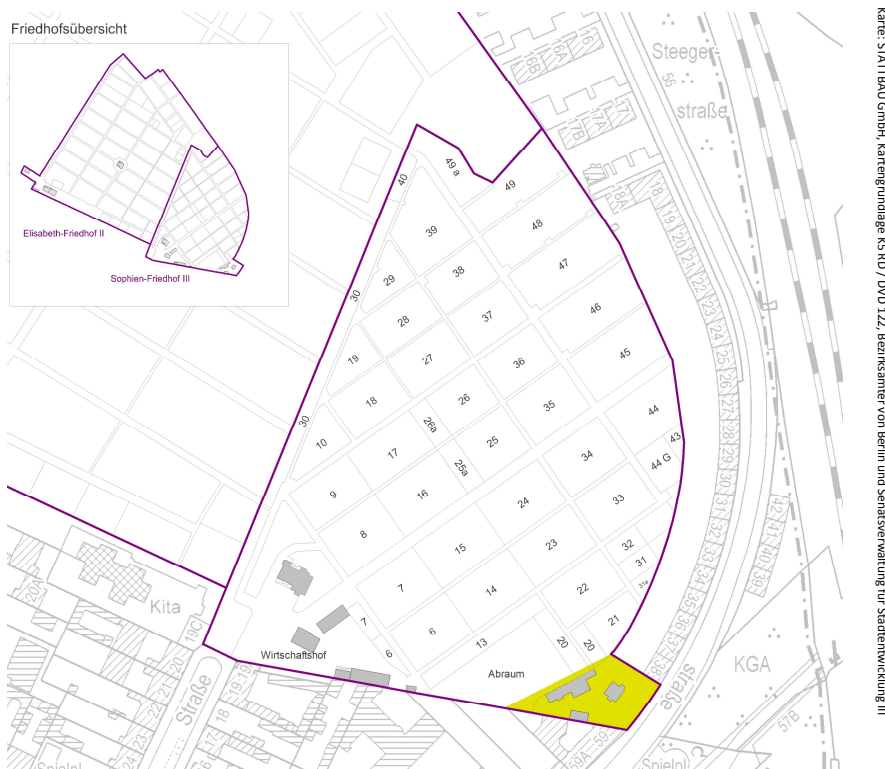

Bekanntgabe der Schließung und Aufhebung von Friedhofsflächen auf dem Friedhof Sophien III

Sehr geehrte Friedhofsbesucher!

Wie auf vielen Friedhöfen Berlins wird auch auf dem Friedhof Sophien III immer weniger Fläche benötigt. Wesentliche Gründe dafür sind veränderte Bestattungsformen und eine sinkende Sterberate.

Um die Friedhofskultur zu erhalten und eine bessere Pflege zu ermöglichen, hat der Evangelische Friedhofsverband Berlin Stadtmitte beschlossen, die in der Karte gelb dargestellten Flächen des Friedhofs mit Wirkung zum 24.11.2017 für künftige Bestattungen zu schließen (Schließung) und die Friedhofsnutzung zu beenden (Aufhebung).

Die verbleibenden Friedhofsflächen bleiben von der Schließung und Aufhebung unberührt.

Die vollständigen Beschlusstexte zur Schließung und Aufhebung sind während der Öffnungszeiten in der Friedhofsverwaltung einzusehen.

Evangelischer Friedhofsverband Berlin Stadtmitte

Friedhofsverwaltung Friedhöfe Nord

Bergstraße 29, 10115 Berlin

Tel: (030) 28 59 98 17

Email: nord@evfbs.de