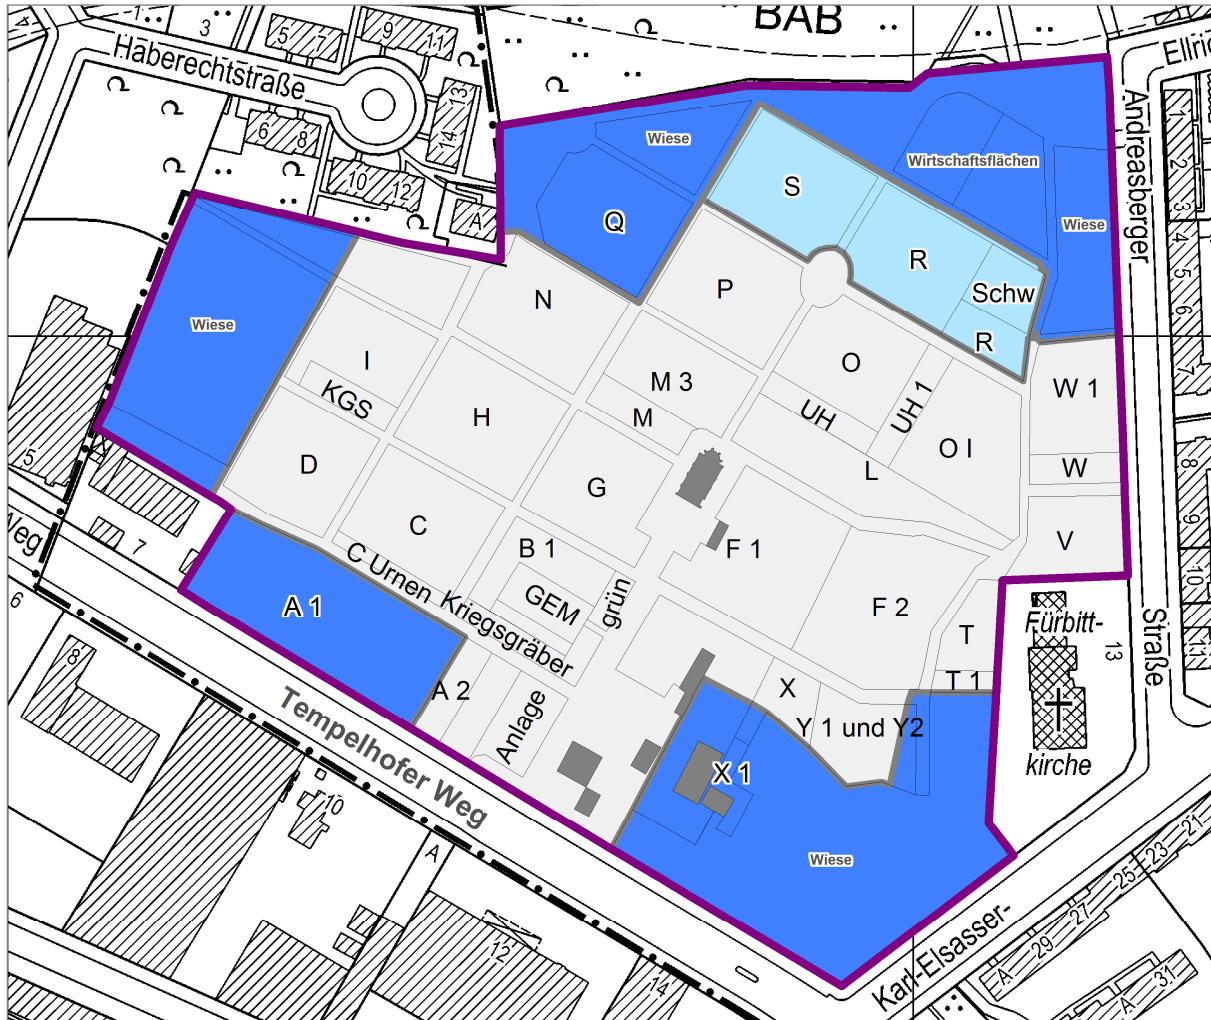

Schließung von Bestattungsflächen

Mit Beschluss vom 08.10.2012 wurden die in der Karte blau dargestellten Teilflächen des Friedhofs für Bestattungen geschlossen.

Auf den **dunkelblau** dargestellten Flächen können keine weiteren Bestattungen mehr stattfinden.

Auf den **hellblau** dargestellten Flächen können in Absprache mit der Friedhofsverwaltung Nachbeisetzungen erfolgen.

Die geschlossenen Bereiche werden nur eingeschränkt gepflegt werden.

Schließung von Friedhofsflächen