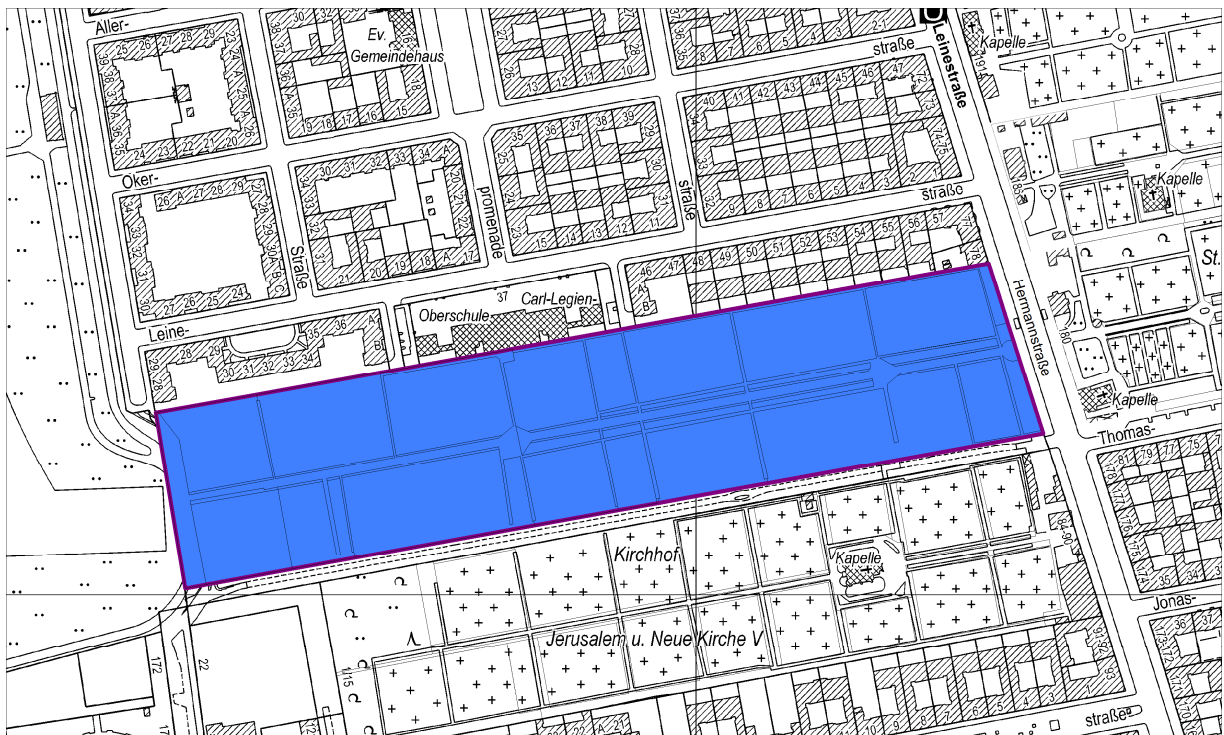

Bekanntgabe der Schließung des Neuen St. Thomas Friedhof

Sehr geehrte Damen und Herren!

Wie auf vielen Friedhöfen Berlins wird auch auf den Friedhöfen des Evangelischen Friedhofsverbands an der Hermannstraße immer weniger Fläche benötigt. Wesentliche Gründe dafür sind veränderte Bestattungsformen und eine sinkende Sterberate.

Um eine bessere Pflege verbleibender Friedhofsflächen zu ermöglichen, hat der Evangelische Friedhofsverband Berlin Stadtmitte am 07.05.2012 beschlossen, den Neuen St. Thomas-Friedhof (in der Karte blau dargestellt) für Bestattungen zu schließen. Es werden keine Bestattungen mehr stattfinden.