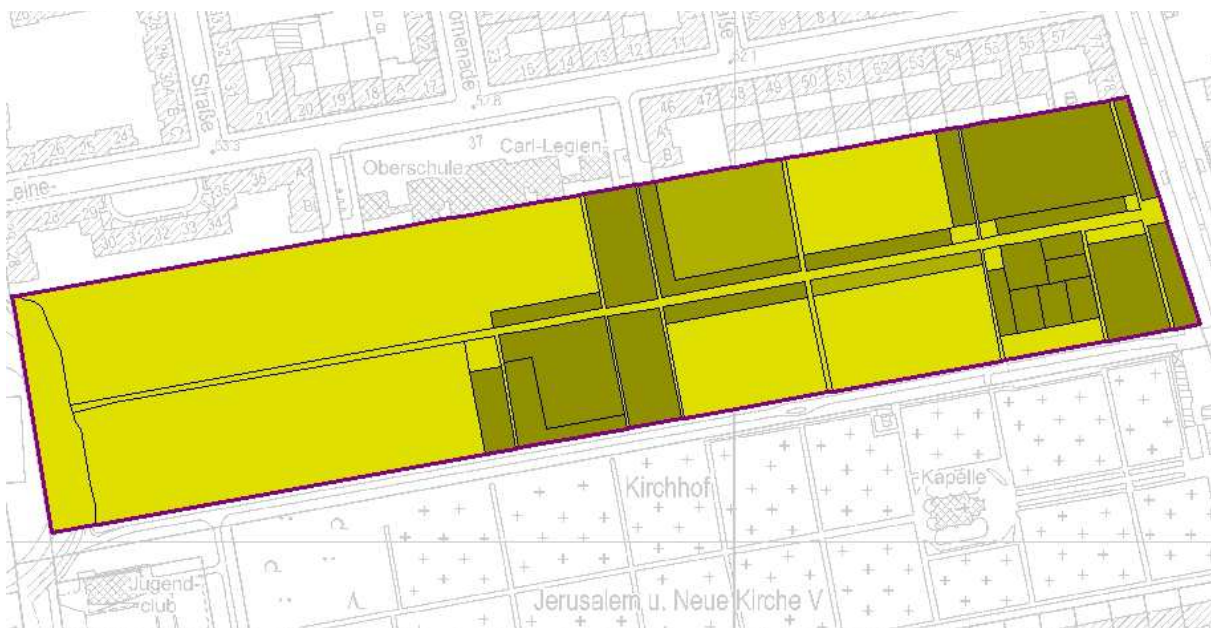

## Bekanntgabe der Aufhebung des Neuen St. Thomas Friedhof

Sehr geehrte Friedhofsbesucher!

Die Friedhofsnutzung des Neuen St. Thomas Friedhof II wird beendet (Aufhebung). Die Aufhebung tritt zu den folgenden Zeitpunkten für die dargestellten Teilflächen in Kraft:

	29.01.2016
	01.01.2018
	01.01.2019

Karte: STATTAU GmbH, Kartengrundlage K5 RD / DVD 122, Bezirksämter von Berlin und Senatsverwaltung für Stadtentwicklung III

Für Rückfragen steht Ihnen die Friedhofsverwaltung gerne zur Verfügung: