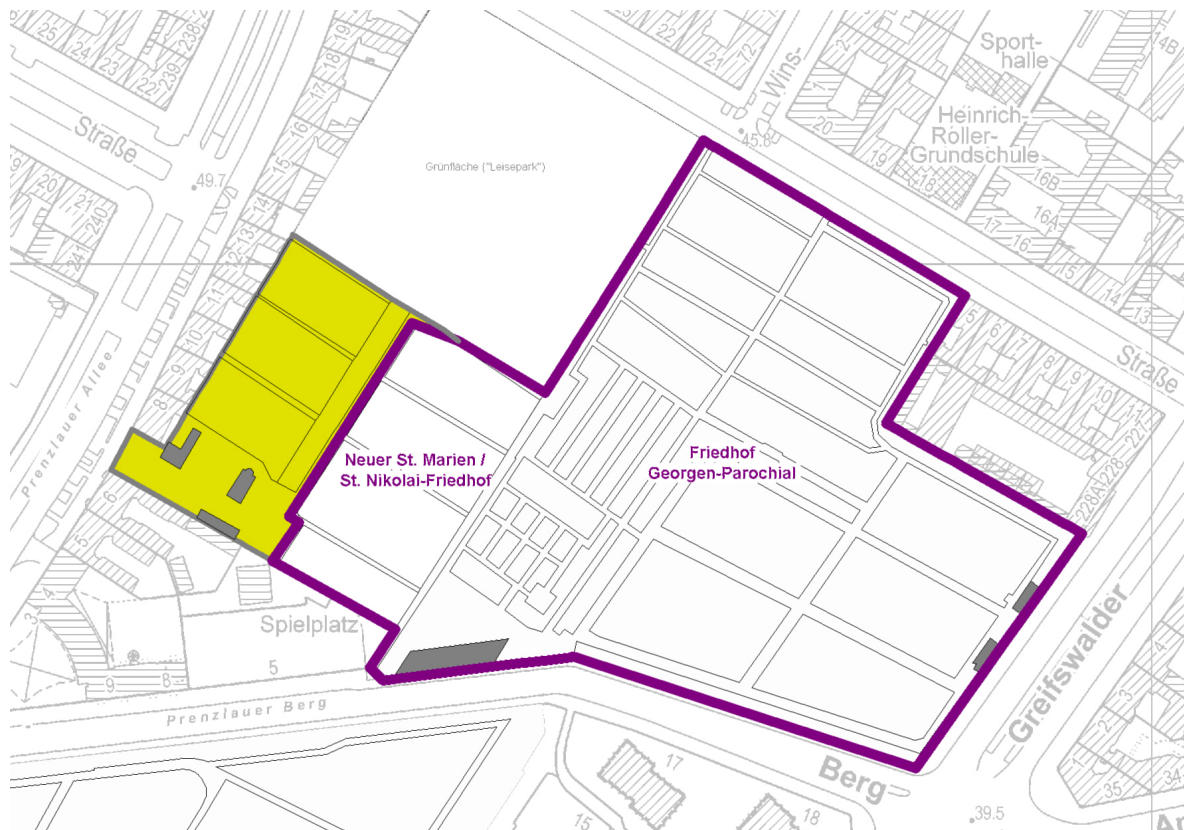

Bekanntgabe der Aufhebung von Friedhofsflächen auf dem Neuen St. Marien und St. Nikolai Friedhof

Sehr geehrte Friedhofsbesucher!

Zum 26.11.2013 wurde die Friedhofsnutzung der in der Karte gelb dargestellten Flächen des Neuen St. Marien u. St. Nikolai Friedhofs beendet, da sie nicht mehr für Friedhofszwecke benötigt werden (Aufhebung).

Die verbleibenden Bestattungsflächen auf dem Neuen St. Nikolai und St. Marien Friedhof werden zukünftig über den Georgen-Parochial-Friedhof I, Greifswalder Straße 229 erreichbar sein. Über den Zeitpunkt wird gesondert informiert werden.