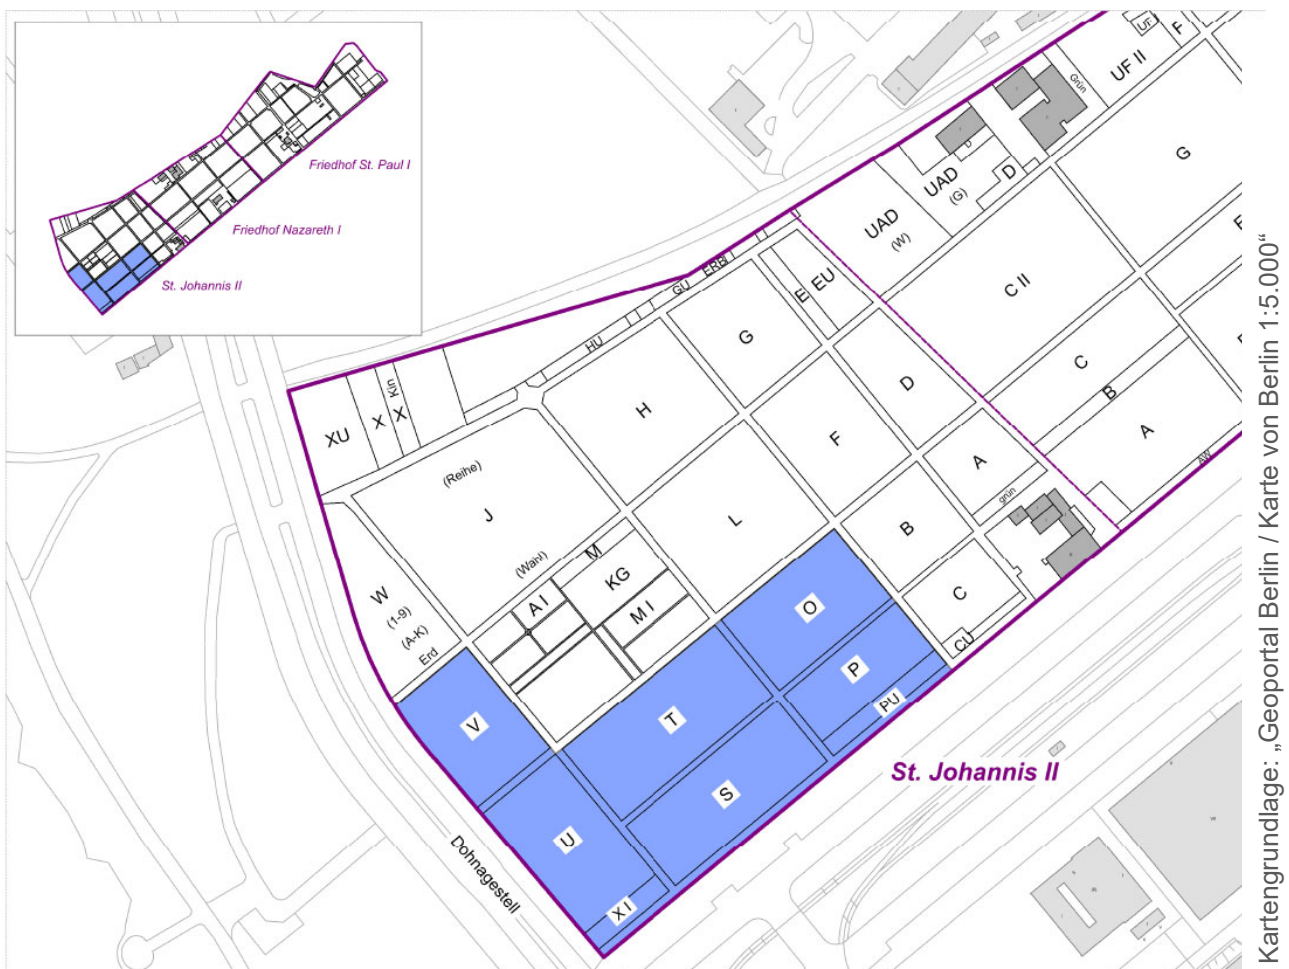

Bekanntgabe der Schließung von Friedhofsflächen auf dem Friedhof St. Johannis II

Sehr geehrte Friedhofsbesucher*innen!

Wie auf vielen Friedhöfen Berlins wird auch auf dem Friedhof St. Johannis II immer weniger Fläche benötigt. Wesentliche Gründe dafür sind veränderte Bestattungsformen.

Um die Friedhofskultur zu erhalten und eine bessere Pflege zu ermöglichen, hat der Evangelische Friedhofsverband Berlin Stadtmitte beschlossen, die in der Karte blau dargestellte Fläche mit Wirkung zum 07.12.2023 für künftige Bestattungen zu schließen.