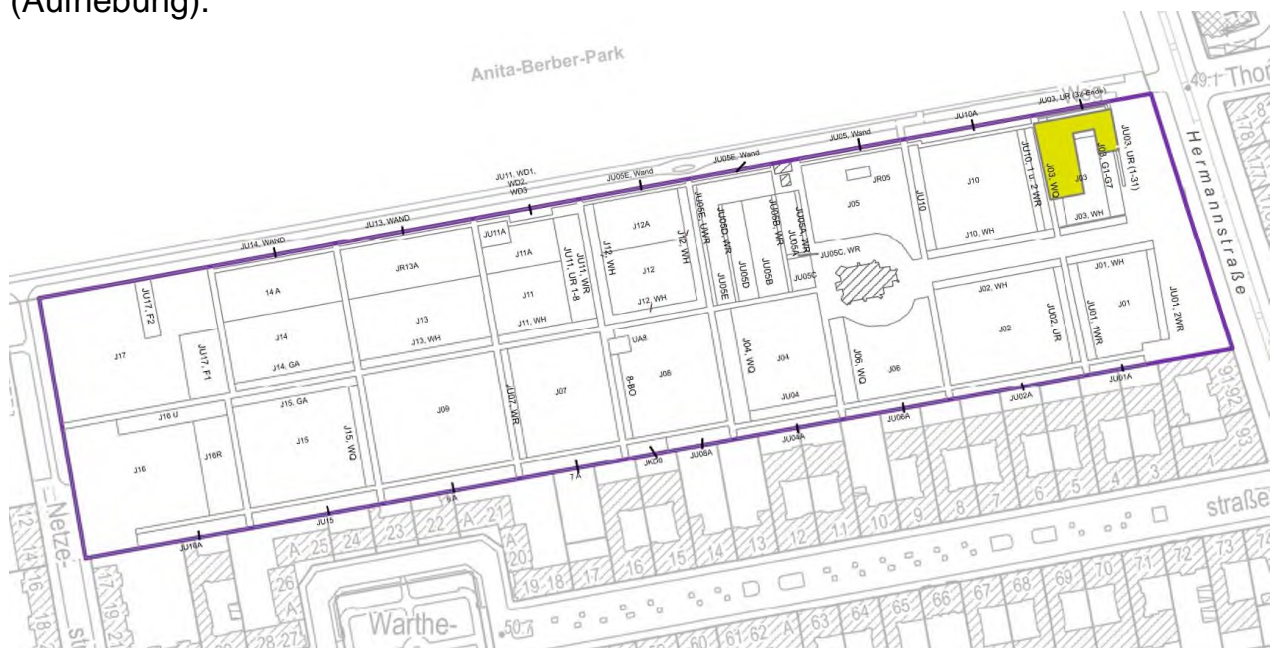

Bekanntgabe der Aufhebung von Friedhofsflächen auf dem Friedhof Jerusalem V

Sehr geehrte Friedhofsbesucher*innen!

Wie auf vielen Friedhöfen Berlins wird auch auf dem Friedhof Jerusalem V immer weniger Fläche benötigt. Wesentliche Gründe dafür sind veränderte Bestattungsformen.

Um die Friedhofskultur zu erhalten und für verbleibende Bestattungsflächen eine bessere Pflege zu ermöglichen, wurde die Friedhofsnutzung der in der Karte gelb dargestellten Flächen mit Wirkung zum 14.02.2022 beendet (Aufhebung).