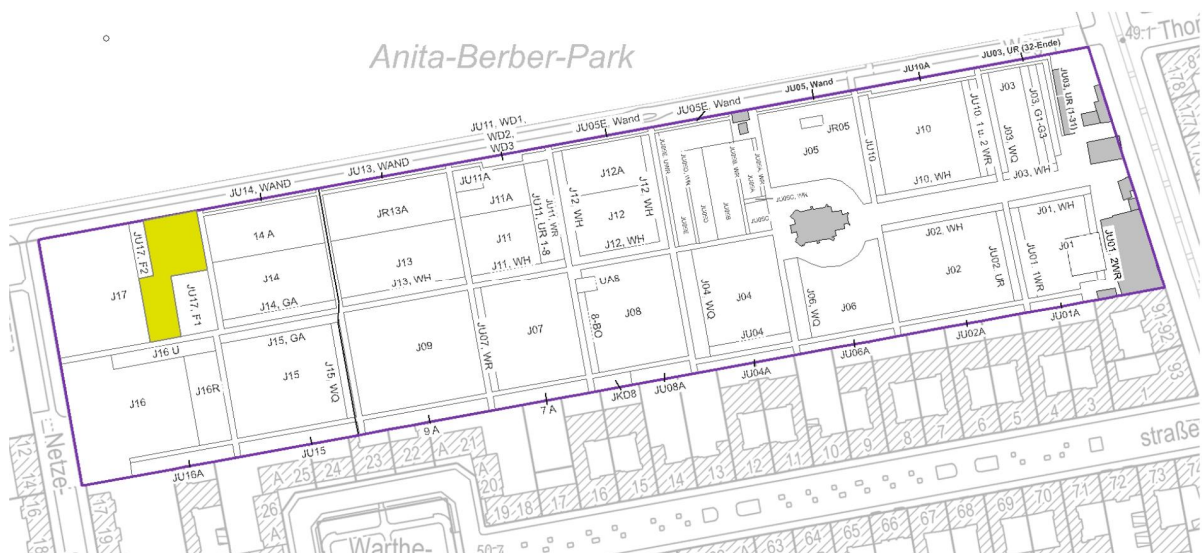

Bekanntgabe der Aufhebung von Friedhofsflächen auf dem Friedhof Jerusalem V

Sehr geehrte Friedhofsbesucher!

Wie auf vielen Friedhöfen Berlins wird auch auf dem Friedhof Jerusalem V immer weniger Fläche benötigt. Wesentliche Gründe dafür sind veränderte Bestattungsformen.

Um die Friedhofskultur zu erhalten und für verbleibende Bestattungsflächen eine bessere Pflege zu ermöglichen, wurde die Friedhofsnutzung der in der Karte gelb dargestellten Flächen mit Wirkung zum 12.10.2020 beendet (Aufhebung).