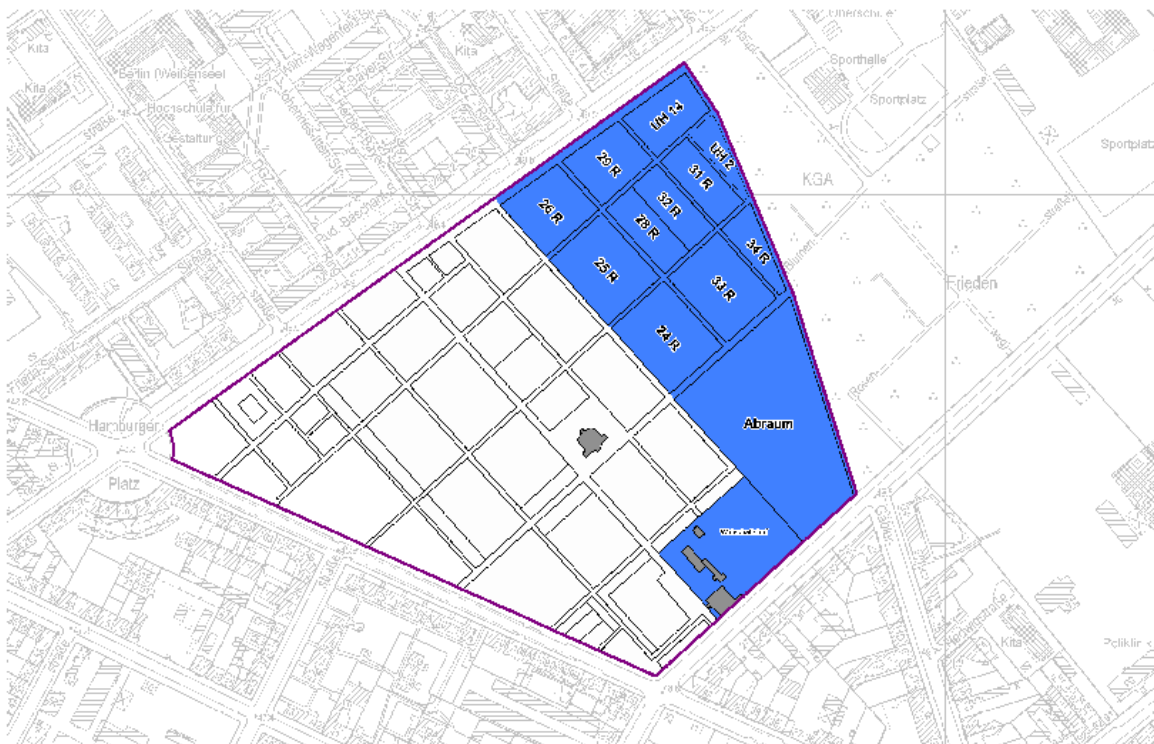

Bekanntgabe der Schließung von Friedhofsflächen auf dem Friedhof Georgen-Parochial III

Sehr geehrte Friedhofsbesucher!

Wie auf vielen Friedhöfen Berlins wird auch auf dem Friedhof Georgen-Parochial III immer weniger Fläche benötigt. Wesentliche Gründe dafür sind veränderte Bestattungsformen und eine sinkende Sterberate.

Um die Friedhofskultur zu erhalten und eine bessere Pflege zu ermöglichen, hat der Evangelische Friedhofsverband Berlin Stadtmitte beschlossen, Teilflächen des Friedhofs mit Wirkung zum 01.03.2013 bzw. 07.04.2015 für weitere Bestattungen zu schließen.

Die geschlossenen Bereiche werden nur eingeschränkt gepflegt werden.

Für Rückfragen steht Ihnen die Friedhofsverwaltung gerne zur Verfügung:

Evangelischer Friedhofsverband Berlin Stadtmitte

Friedhofsverwaltung Mitte - Ost

Landsberger Allee 48-50, 10249 Berlin

Tel. 422 00 420