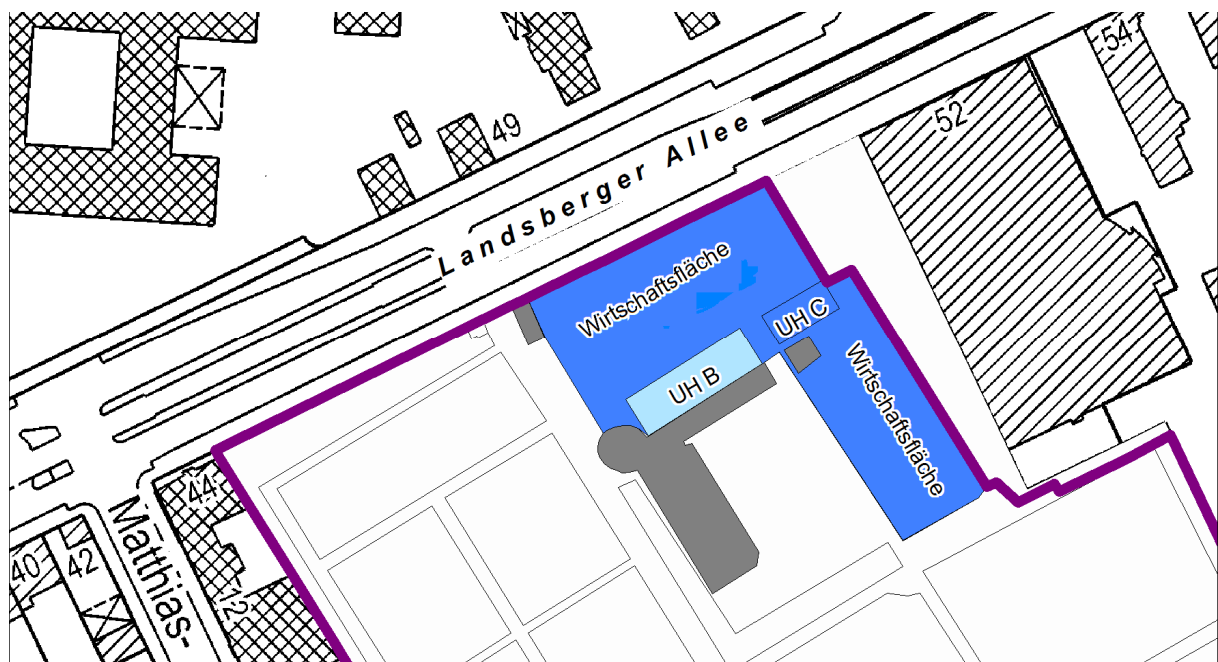

Bekanntgabe der Schließung von Friedhofsflächen auf dem Georgen-Parochial Friedhof II

Sehr geehrte Friedhofsbesucher!

Wie auf vielen Friedhöfen Berlins wird auch auf dem Georgen-Parochial Friedhof II immer weniger Fläche benötigt. Wesentliche Gründe dafür sind veränderte Bestattungsformen und eine sinkende Sterberate.

Um die Friedhofskultur zu erhalten und eine bessere Pflege zu ermöglichen, hat der Evangelische Friedhofsverband Berlin Stadtmitte beschlossen, Teilflächen des Friedhofs an der Landsberger Allee zu schließen.

Mit Beschluss vom 7.5.2012 werden die in der Karte blau dargestellten Teilflächen des Friedhofs für Bestattungen geschlossen.

Auf den **dunkelblau** dargestellten Flächen können keine weiteren Bestattungen mehr stattfinden. Auf den **hellblau** dargestellten Flächen können in Absprache mit der Friedhofsverwaltung Nachbeisetzungen erfolgen.

Die geschlossenen Bereiche werden nur eingeschränkt gepflegt werden.

Für Rückfragen steht Ihnen die Friedhofsverwaltung unter der Tel. 422 00 411 gerne zur Verfügung.

Evangelischer Friedhofsverband Berlin Stadtmitte

Friedhofsverwaltung Friedhöfe Mitte

Landsberger Allee 48-50, 10249 Berlin