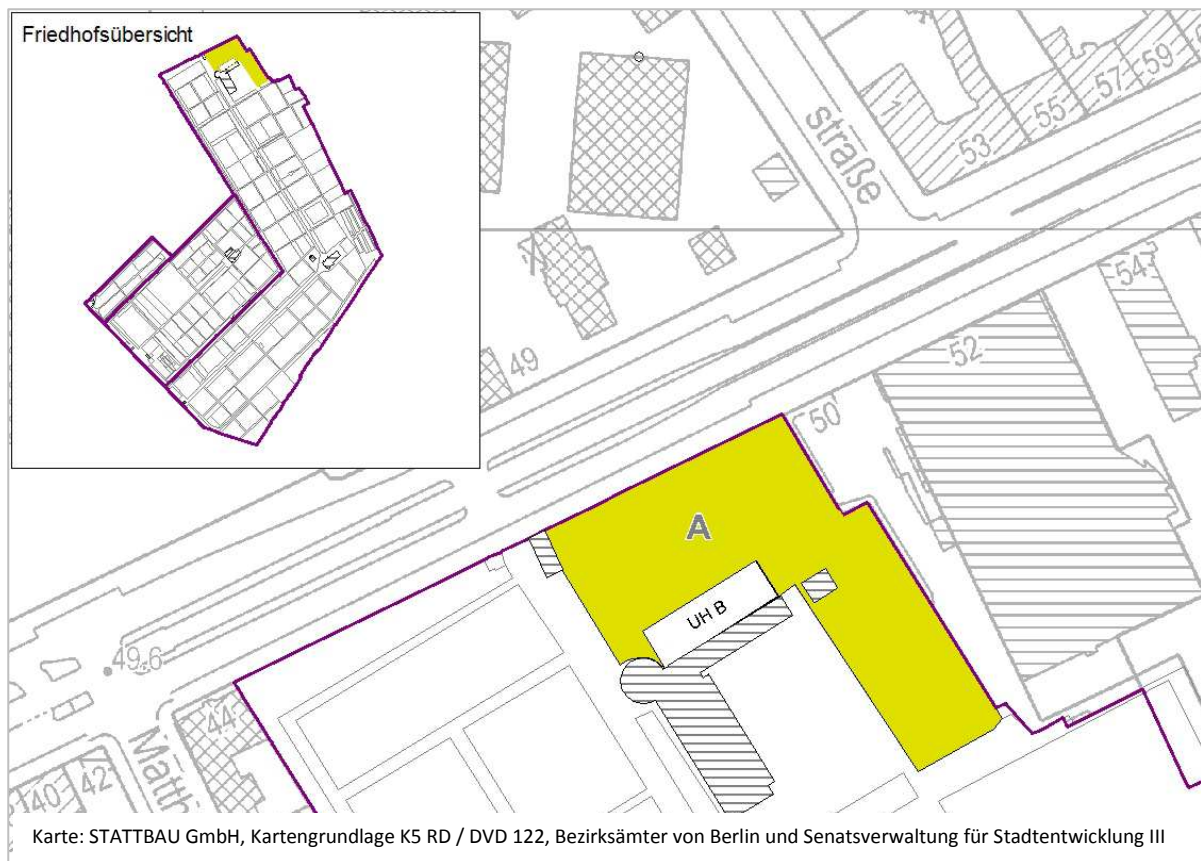

Bekanntgabe der Aufhebung von Friedhofsflächen auf dem Georgen-Parochial-Friedhof II

Sehr geehrte Friedhofsbesucher!

Zum 22.12.2015 wurde die Friedhofsnutzung der in der Karte gelb dargestellten Fläche des Georgen-Parochial-Friedhof II beendet (Aufhebung).

Die verbleibende Friedhofsfläche bleibt von der Aufhebung unberührt.

Für Rückfragen steht Ihnen die Friedhofsverwaltung gerne zur Verfügung:

Evangelischer Friedhofsverband Berlin Stadtmitte

Friedhofsverwaltung Region Ost
Landsberger Allee 48-50, 10249 Berlin
Tel.: (030) 42 200 420