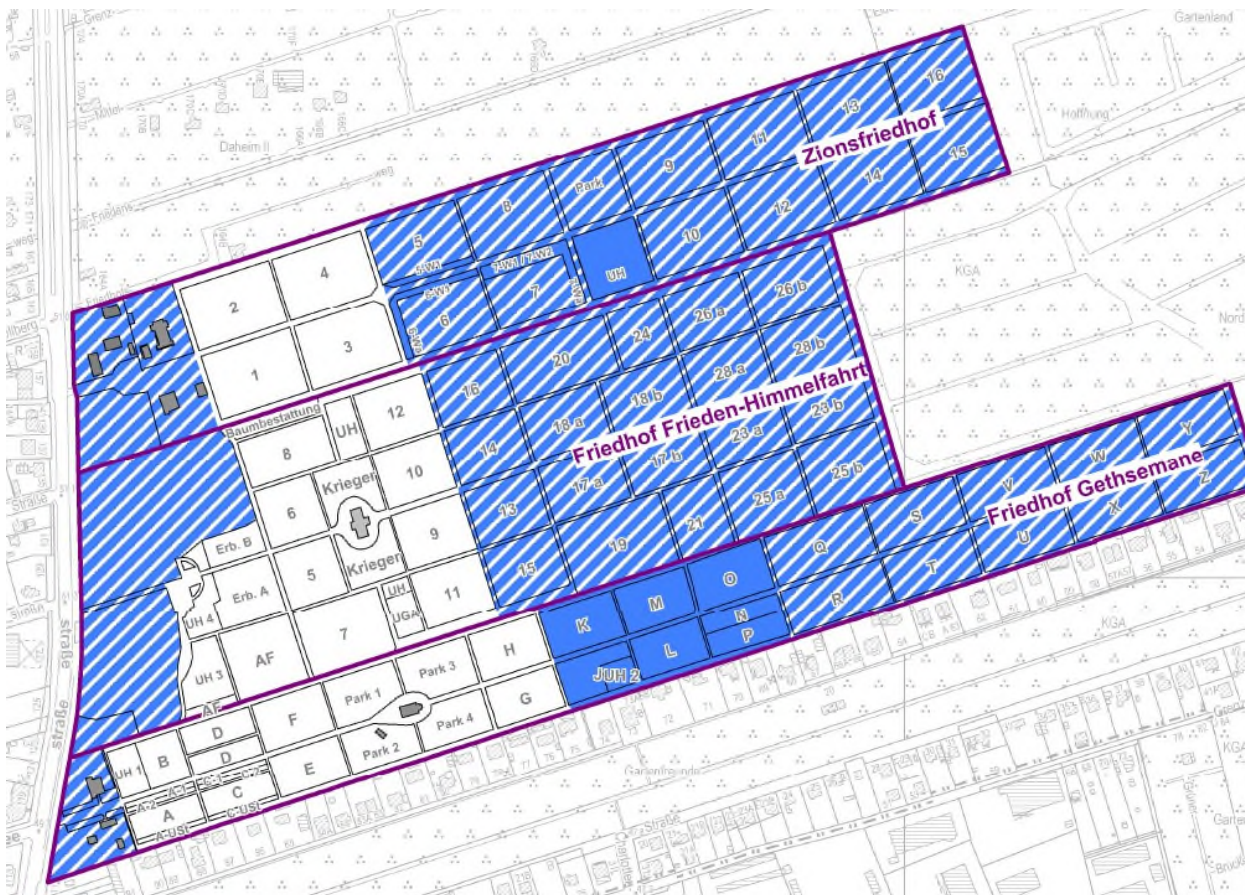

Bekanntgabe der Schließung von Friedhofsflächen auf den Friedhöfen Nordend

Sehr geehrte Friedhofsbesucher!

Wie auf vielen Friedhöfen Berlins wird auch auf den Friedhöfen Nordend (Zion, Frieden-Himmelfahrt, Gethsemane) immer weniger Fläche benötigt. Wesentliche Gründe dafür sind veränderte Bestattungsformen und eine sinkende Sterberate.

Um die Friedhofskultur zu erhalten und eine bessere Pflege zu ermöglichen, hat der Evangelische Friedhofsverband Berlin Stadtmitte beschlossen, die in der Karte blau dargestellten Flächen des Friedhofs mit Wirkung zum 16.06.2020 für künftige Bestattungen zu schließen. Die blau schraffiert dargestellten Flächen wurden bereits 2013 geschlossen.

Kartengrundlage: „Geoportal Berlin / Karte von Berlin 1:5.000“

Die vollständigen Beschlusstexte zur Schließung sind während der Öffnungszeiten in der Friedhofsverwaltung einzusehen.

Evangelischer Friedhofsverband Berlin Stadtmitte