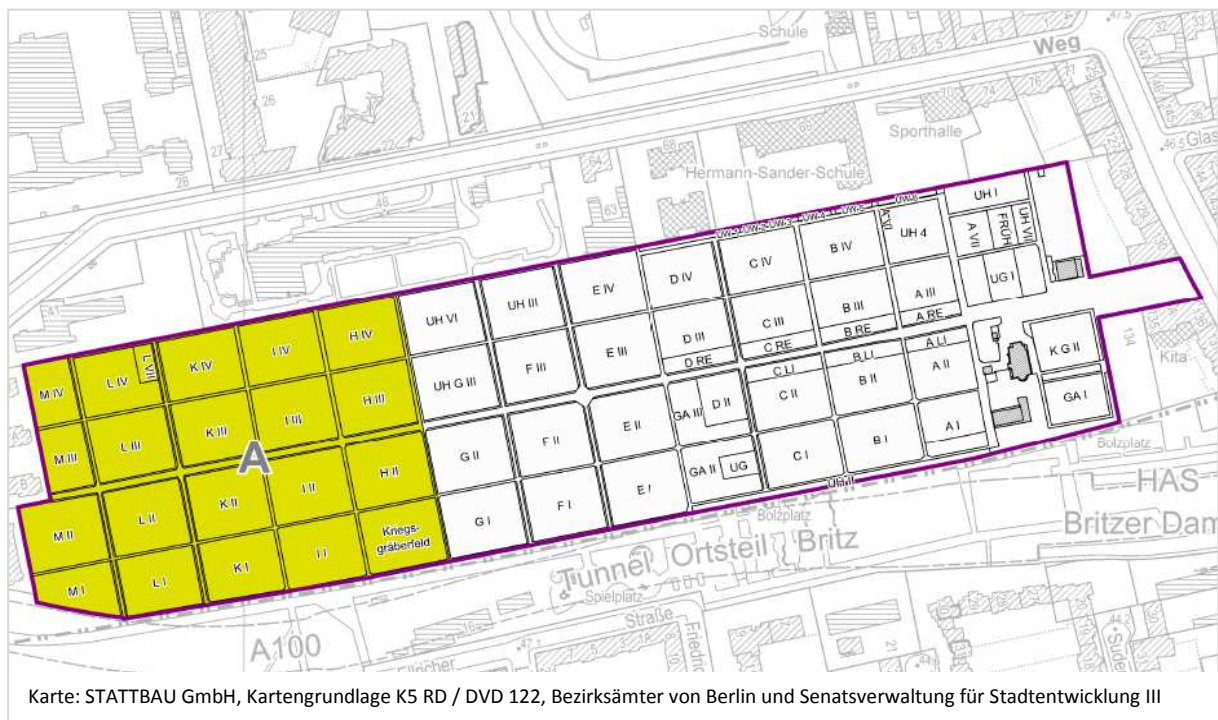

Bekanntgabe der Aufhebung von Friedhofsflächen auf dem Emmaus Friedhof

Sehr geehrte Friedhofsbesucher!

Zum 19.09.2014 wurde die Friedhofsnutzung der in der Karte gelb dargestellten Fläche des Friedhof Emmaus beendet (Aufhebung).

Die verbleibende Friedhofsfläche bleibt von der Aufhebung unberührt.

Für Rückfragen steht Ihnen die Friedhofsverwaltung gerne zur Verfügung:

Evangelischer Friedhofsverband Berlin Stadtmitte

Friedhofsverwaltung Region Süd