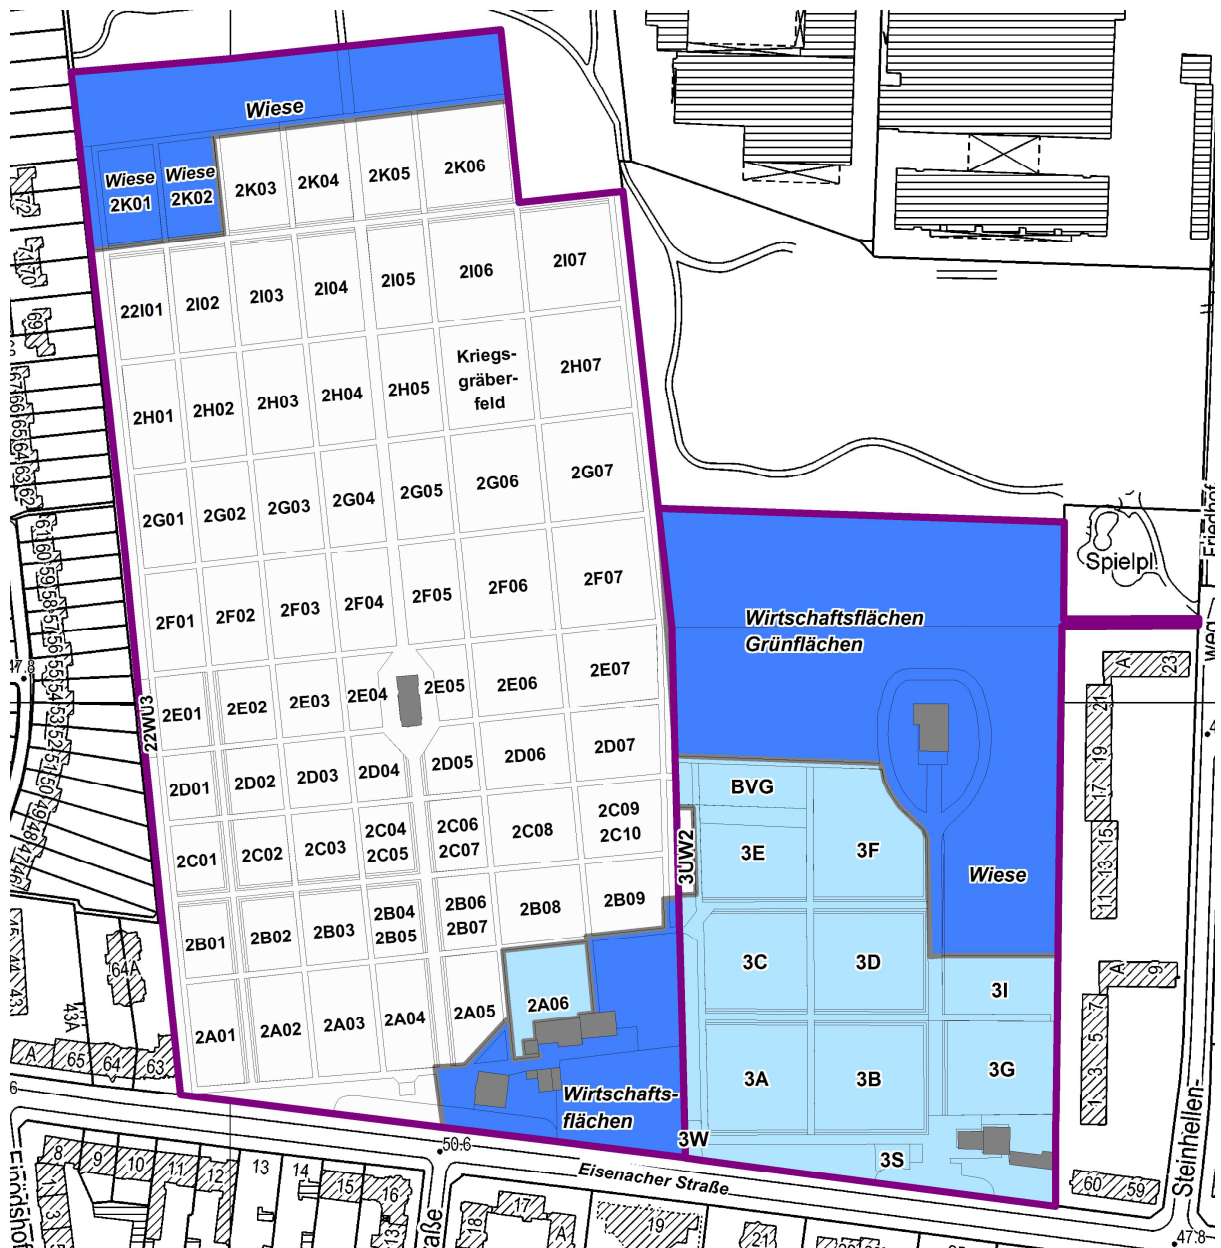

Für Rückfragen steht Ihnen die Friedhofsverwaltung gerne zur Verfügung:

Evangelischer Friedhofsverband Berlin Stadtmitte

Friedhofsverwaltung Friedhöfe Süd

Hermannstraße 180, 12049 Berlin

Tel: 622 10 80/ 622 20 32